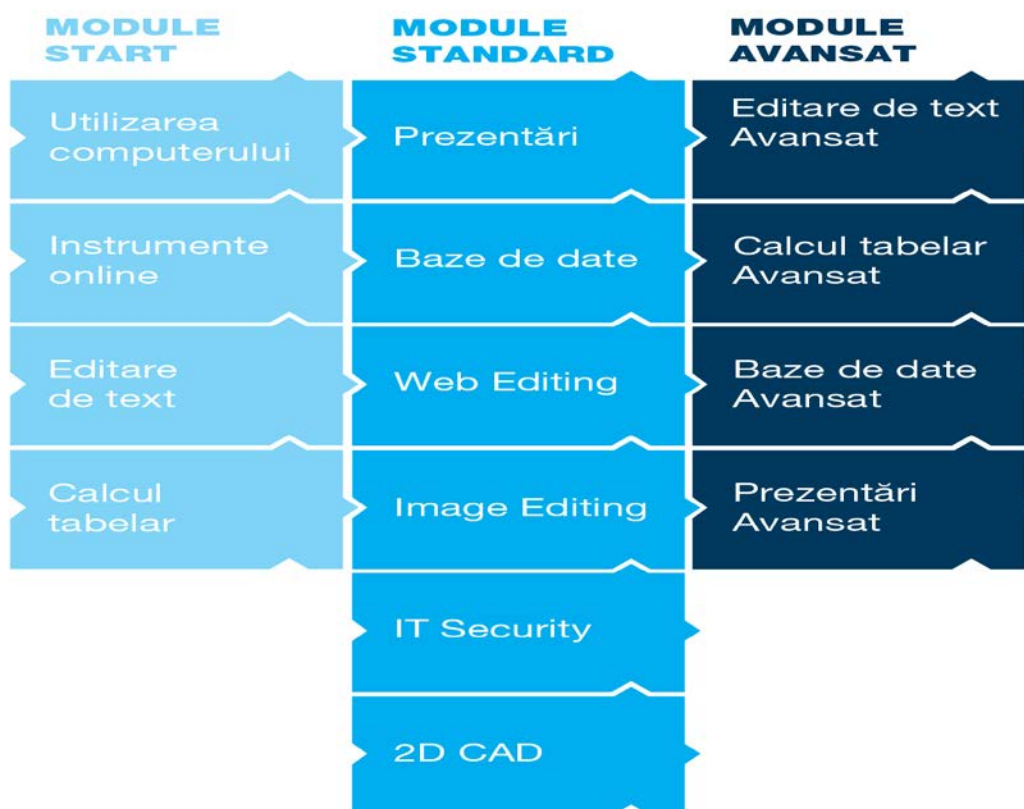

COLEGIUL NAȚIONAL “CALISTRAT HOGAȘ,, - TECUCI

**CV-UL TĂU ESTE
COMPLET CU ECDL**

**INTRĂ ÎN
COMUNITATEA ECDL
ȘI CONSTRUIEȘTE-ȚI
PROFILUL ECDL**

www.ecdl.ro
ecdl@ecdl.ro

ECDL – Standardul internațional pentru
certificarea competențelor digitale

- Un **CV este 100% complet** cu ECDL

Permisul ECDL deschide noi oportunități pentru a obține **un loc de muncă mai bun**, îmbunătățește perspectivele de **promovare în carieră** și scade probabilitatea de a pierde o ofertă de serviciu.

- **Cadrele didactice** din învățământul preuniversitar care dețin Permisul ECDL pot beneficia de credite profesionale transferabile.

Module ECDL